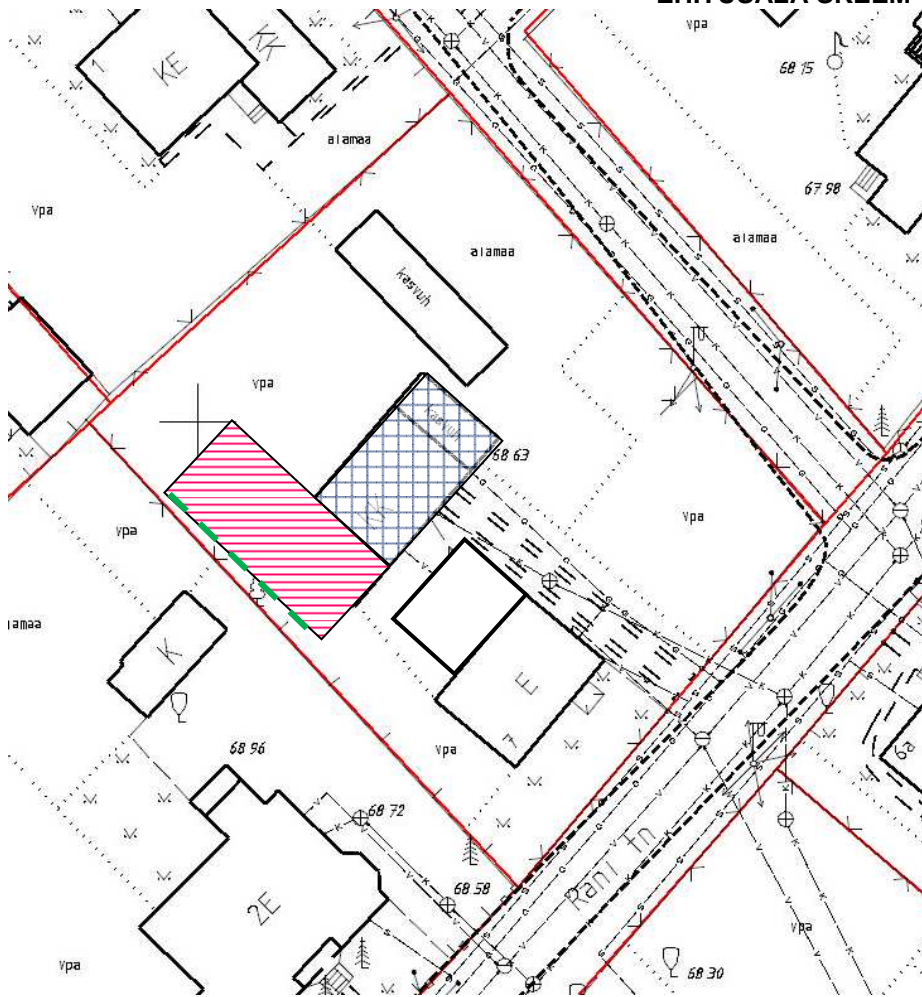

LISA 1 PTH-14-221

RÄNI TN 7
EHITUSALA SKEEM

-  REKONSTRUEERITAV KÕRVALHOONE
-  LAMMUTATAV HOONE OSA
-  TULEMÜÜR